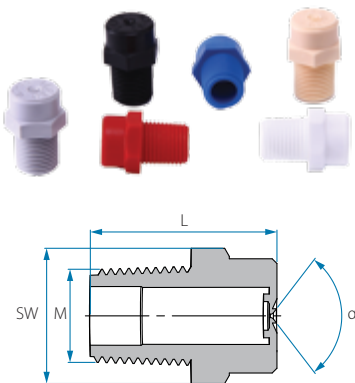

ACETAL

Fan Spray Nozzle

product code	Marking	α Angle	L mm	D	Lit per Min Bar 2	Lit per Min Bar 3	Lit per Min Bar 4	Lit per Min Bar 6	Lit per Min Bar 8	Lit per Min Bar 10	Colour
12210110057	110 005	110 °	12.2	14.8	0.296	0.362	0.417	0.513	0.585	0.658	Green
12210110209	110 02	110 °	12.2	14.8	1.20	1.45	1.70	2.00	2.267	2.533	Yellow
12210110255	110 025	110 °	12.2	14.8	0.623	0.780	0.899	1.106	1.267	1.428	Creme
12210110308	110 03	110 °	12.2	14.8	1.167	1.432	1.649	2.039	2.330	2.620	Blue
12210110406	110 04	110 °	12.2	14.8	1.434	1.760	2.032	2.501	2.857	3.212	Red
12210110503	110 05	110 °	12.2	14.8	1.627	2.027	2.350	2.893	3.315	3.737	Grey
12210165051	65 005	65 °	12.2	14.8	0.38	0.47	0.53	0.66	0.753	0.847	White
12210165052	65 005	65 °	12.2	14.8	0.38	0.47	0.53	0.66	0.753	0.847	Black

Conical Spray Nozzle 1/8" NPT

product code	Marking	α Angle	Thread Size	L mm	D	Lit per Min Bar 2	Lit per Min Bar 3	Lit per Min Bar 4	Lit per Min Bar 6	Lit per Min Bar 8	Lit per Min Bar 10	Colour
22210211055	21 105	105 °	1/8"	20.5	12.5	0.063	0.075	0.086	0.108	0.123	0.138	Creme
22210218008	21 80	80 °	1/8"	20	12.5	0.060	0.070	0.080	0.093	0.104	0.115	Blue
22210078001	07 80	80 °	1/8"	20.3	12.5	0.043	0.053	0.060	0.069	0.078	0.086	White
22210078002	07 80	80 °	1/8"	20.3	12.5	0.043	0.053	0.060	0.069	0.078	0.086	Black
22210078003	07 80	80 °	1/8"	20.3	12.5	0.043	0.053	0.060	0.069	0.078	0.086	Grey
22210221202	22 120	120 °	1/8"	20.4	12.5	0.108	0.132	0.152	0.190	0.217	0.245	Black
22210078006	07 80F	80 °	1/8"	19.8	12.5	0.038	0.047	0.054	0.064	0.073	0.081	Red
22210078011	07 80F	80 °	1/8"	19.8	12.5	0.038	0.047	0.054	0.064	0.073	0.081	White
22210078012	07 80F	80 °	1/8"	19.8	12.5	0.038	0.047	0.054	0.064	0.073	0.081	Black
22212201458	220 145	145 °	1/8"	20.0	12.5	0.171	0.207	0.240	0.280	0.327	0.368	Blue